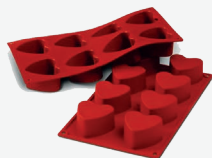

Ref: PU9082808
100 Unitats/Pack
22 cm
Cartronatge

COR OR/PLATA

Ref: PU9082807
100 Unitats/Pack
19 cm
Cartronatge

CAIXA AMORE FINESTRA

Ref: TH20208050V
50 Unitats/Pack
20 x 20 x 8 cm
Cartronatge

CAIXA AMORE TANCADA

Ref: TH22228050
50 Unitats/Pack
25 x 25 x 8 cm
Cartronatge

**MOTLLO SILICOFLEX
CORS**

■ Ref: MF10996
☐ 1 Unitat
6,5 cm

MOTLLO SILIC. 8 COR

■ Ref: MF10997
☐ 1 Unitat
8 x 3,5 cm (Silicona)

MOTLLOS CORS INOX

■ Ref: Consultar
☐ 1 Unitats/Caixa
8x4,5 - 10x4,5 - 14x4,5 - 16x4,5 -
18x4,5 - 20x4,5 cm